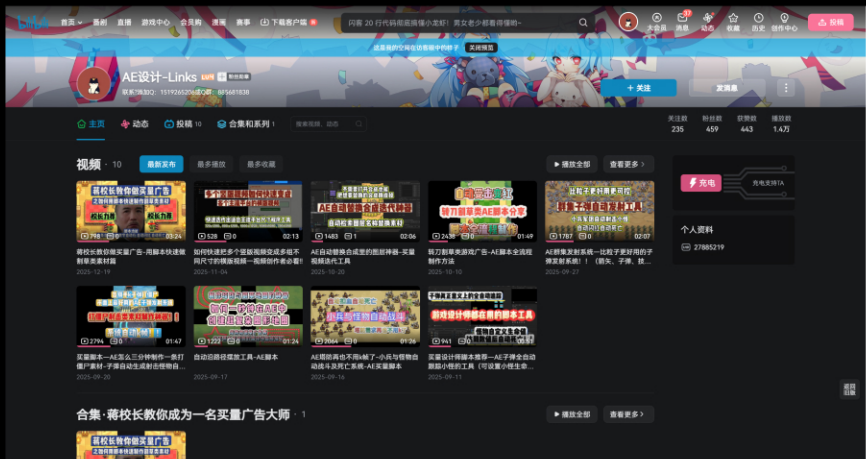

AE自制脚本介绍

在职期间，根据实际项目需求，自行编写AE脚本工具，在实际项目中运用并落地，赋能部门全体设计同学，大幅提升制作效率有效缩短项目周期。降低实施难度，切实提升团队工作效率，并在AI编程方面研究较深，可钉钉扫码打开或关注我bilibili账号。